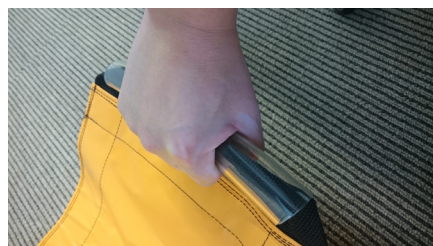

安心・高品質な
国内製造

3人で運ぶ

4人で運ぶ

持ち手部

持ち手部に塩ビ樹脂のチューブ
がある為、運搬時の手の負担が軽減

仕様

品番	STRXM
サイズ(mm)	600×2000
収納時サイズ(mm)	330×400×90
製品重量	約1.8kg (収納袋込 約2.0kg)
材質	本体、収納袋：塩ビターポリン(ポリエステル繊維+塩ビ樹脂) ベルト：ポリプロピレン チューブ：塩ビ樹脂

搬送者：3名以上